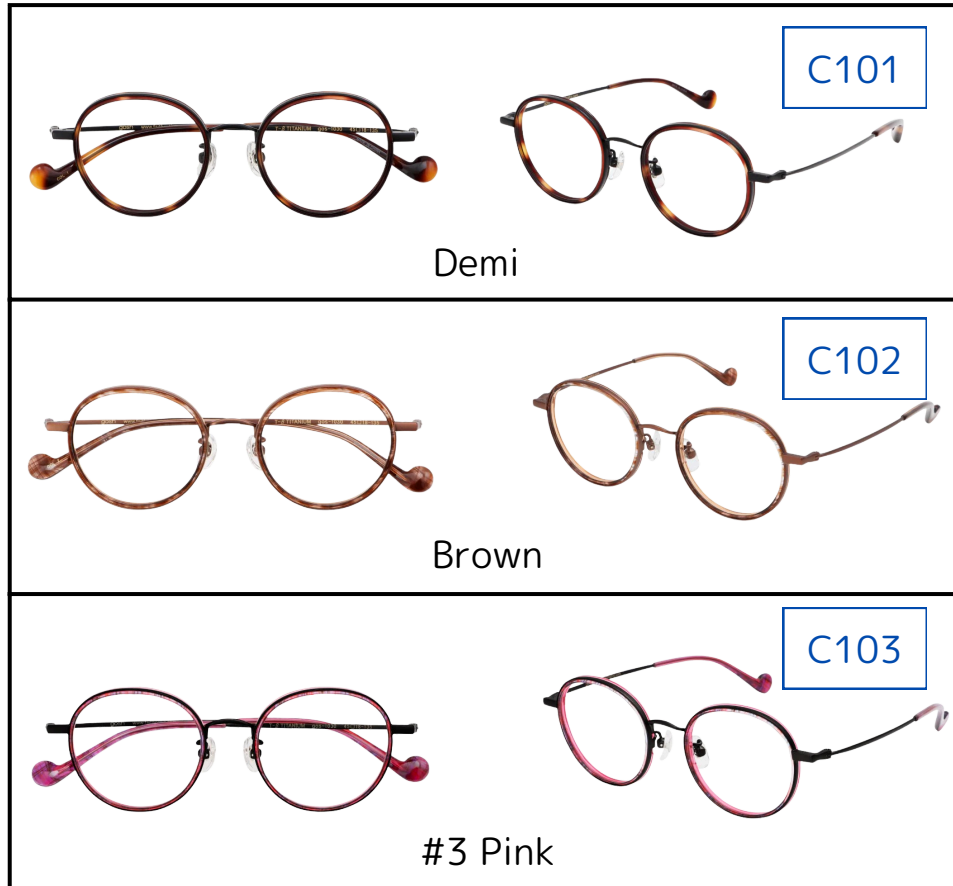

GOSH
EYEWEAR

gos-1028

48□16-135

ケース&
セリート

G22-46

GOSH
EYEWEAR

gos-1022

46□18-135

ケース&
セリート

FPD:63

G30-45

GOSH
EYEWEAR

gos-1030

45□18-135

ケース&
セリート

G26-46

GOSH
EYEWEAR

gos-1026

46□17-135

ケース&
セリート

FPD:63

G25-45

GOSH
EYEWEAR

gos-1025