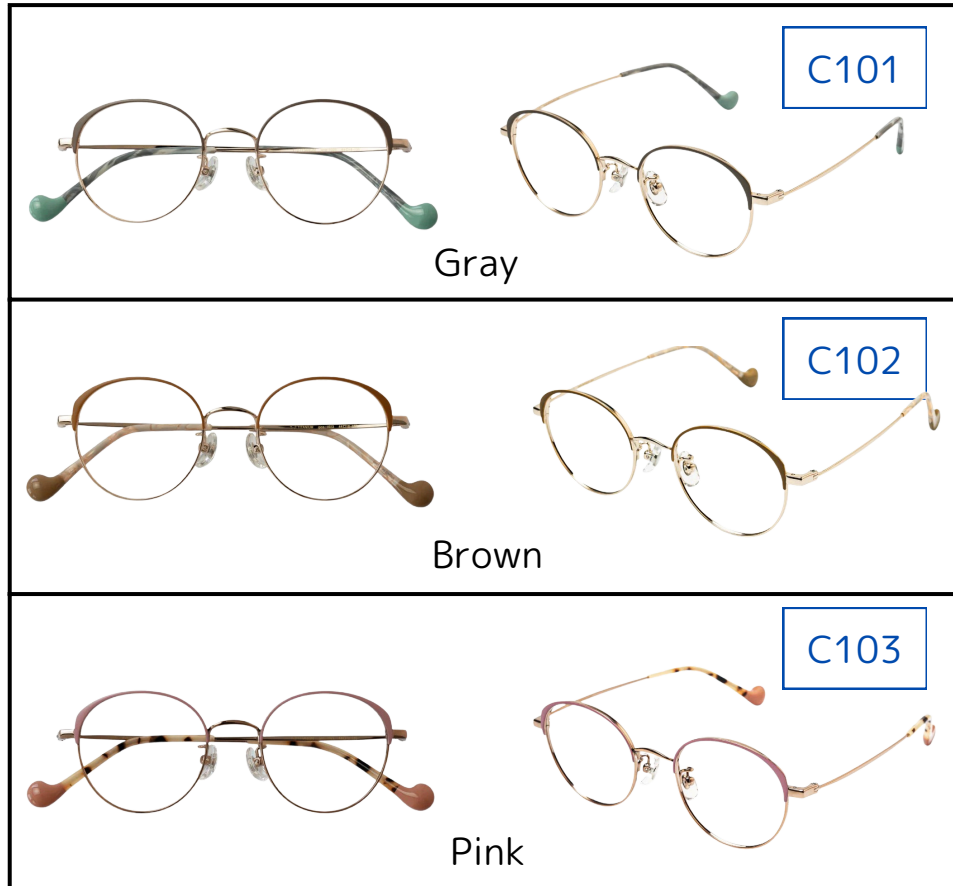

ケース&
セリート

FPD:62

G29-44

GOSH
EYEWEAR

gos-1029

44□18-135

ケース&
セリート

G27-45

GOSH
EYEWEAR

gos-1027

45□17-135

ケース&
セリート

FPD:62

G23-44

GOSH
EYEWEAR

gos-1023

44□18-135

ケース&
セリート

FPD:62

G21-44

GOSH
EYEWEAR

gos-1022

44□17-135

ケース&
セリート