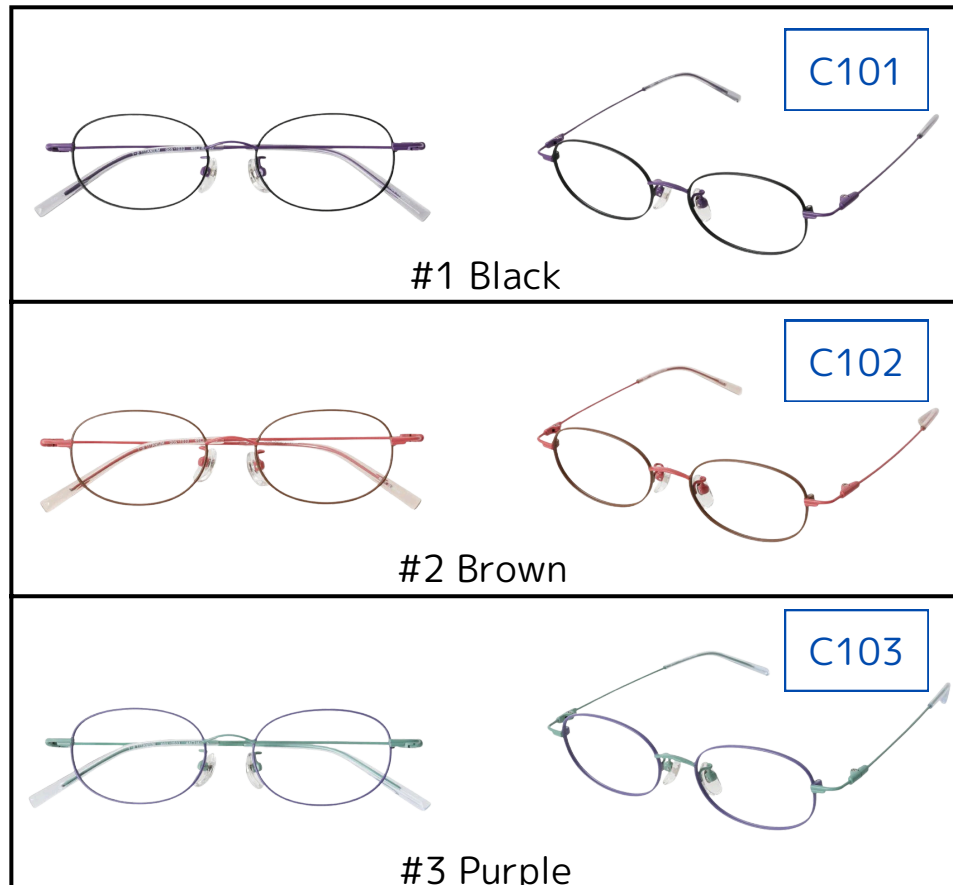

C102

Pink

C103

FPD:62

G34-45

GOSH
EYEWEAR

gos-1034

45□17-135

ケース&
セリート

G33-46

GOSH
EYEWEAR

gos-1033

46□16-135

ケース&
セリート

FPD:62

G32-44

GOSH
EYEWEAR

gos-1032

44□18-135

ケース&
セリート

G31-45

GOSH
EYEWEAR

gos-1031

45□17-135