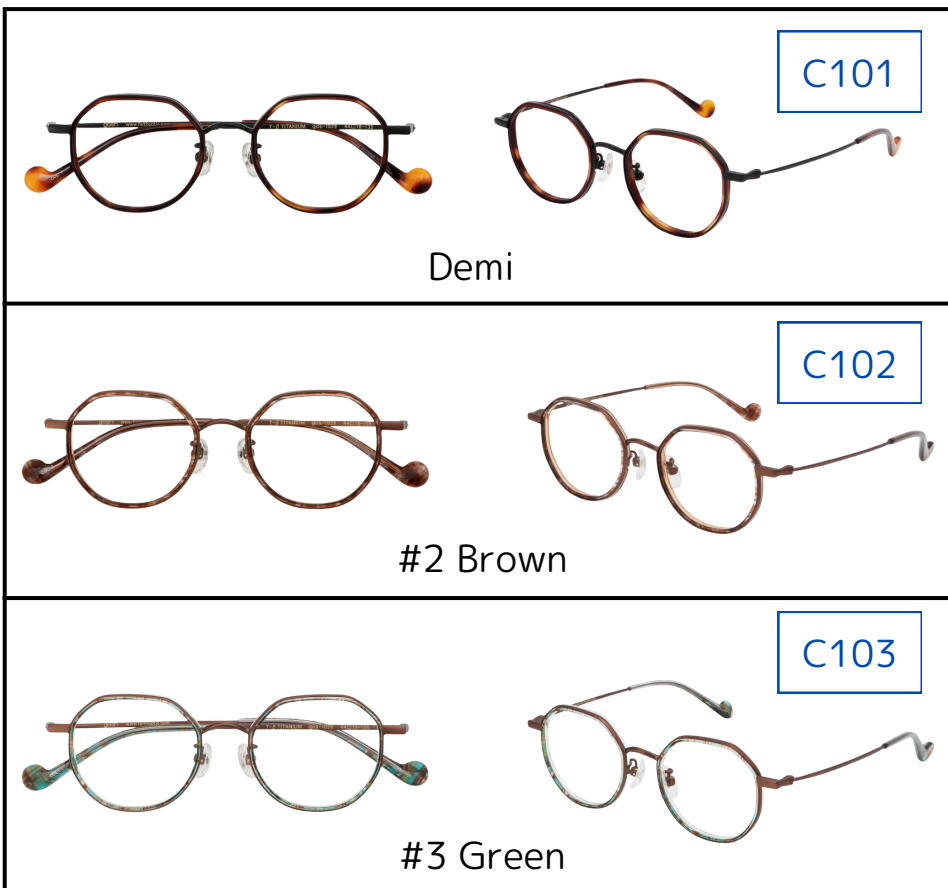

GOSH
EYEWEAR

gos-1032

44□18-135

ケース&
セリート

G31-45

GOSH
EYEWEAR

gos-1031

45□17-135

ケース&
セリート

FPD:62

G29-44

GOSH
EYEWEAR

gos-1029

44□18-135

ケース&
セリート

G27-45

GOSH
EYEWEAR

gos-1027

45□17-135

ケース&
セリート

FPD:62

G23-44

GOSH
EYEWEAR

gos-1023