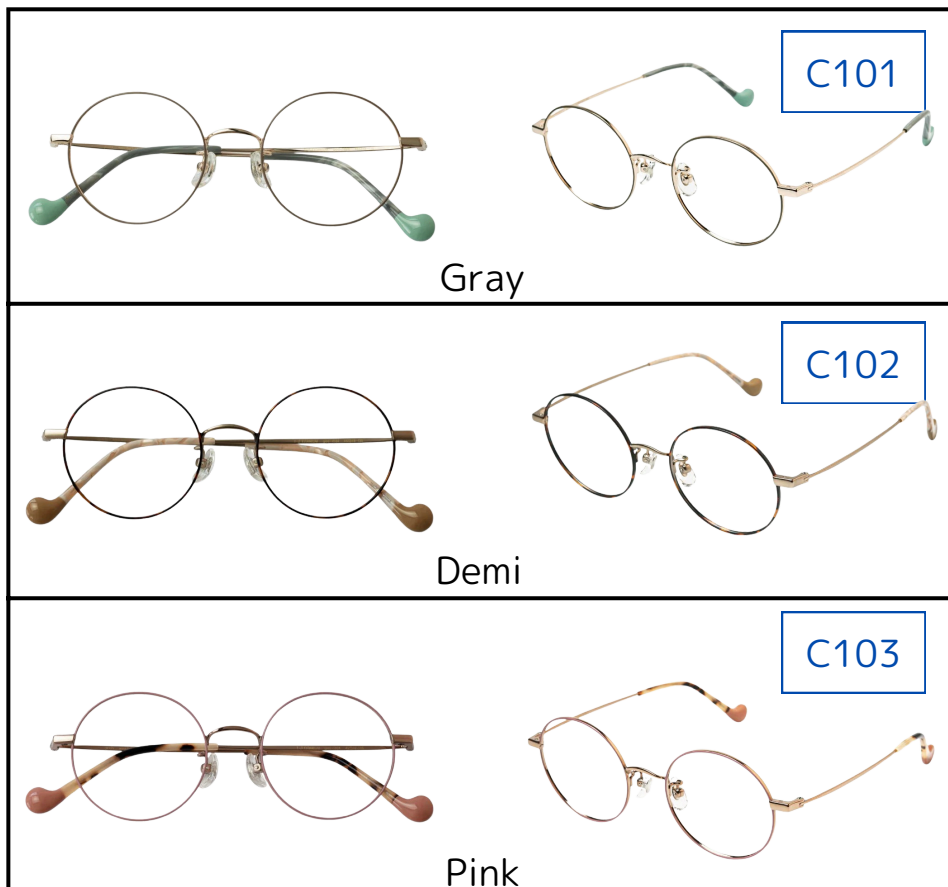

G24-45

GOSH
EYEWEAR

gos-1024

45□18-135

ケース&
セリート

Gray

C101

Demi

C102

Pink

C103

FPD:62

G34-45

GOSH
EYEWEAR

gos-1034

45□17-135