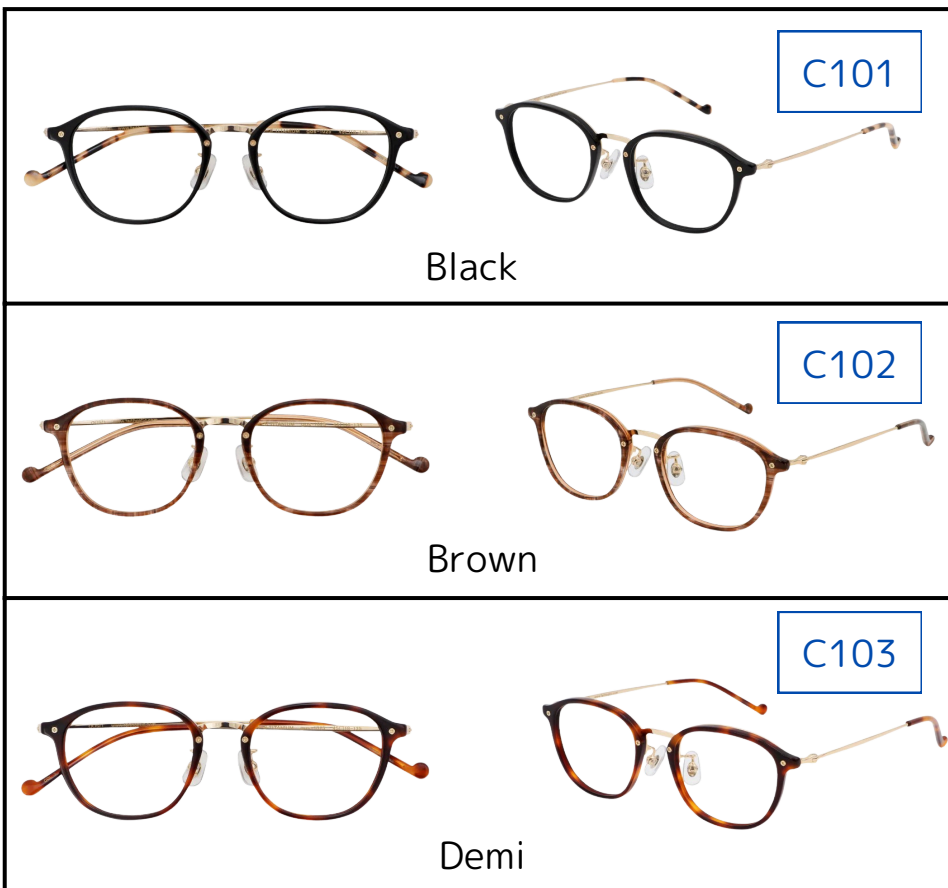

Black

C101

Brown

C102

Demi

C103

G24-45

GOSH
EYEWEAR